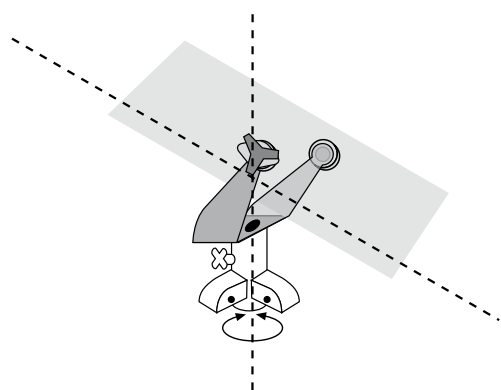

© Carsten Przygoda/pixelio.de

System einer Azimuth-Montierung
Scheme of an Azimuth-Mount