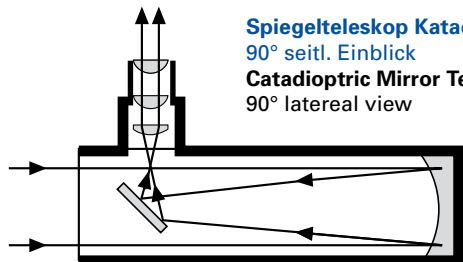

Spiegelteleskop Katadioptrisch
90° seitl. Einblick
Catadioptric Mirror Telescope
90° lateral view