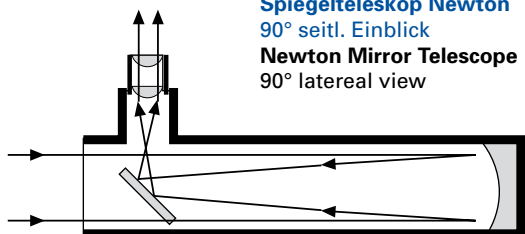

Spiegelteleskop Newton
90° seitl. Einblick
Newton Mirror Telescope
90° lateral view