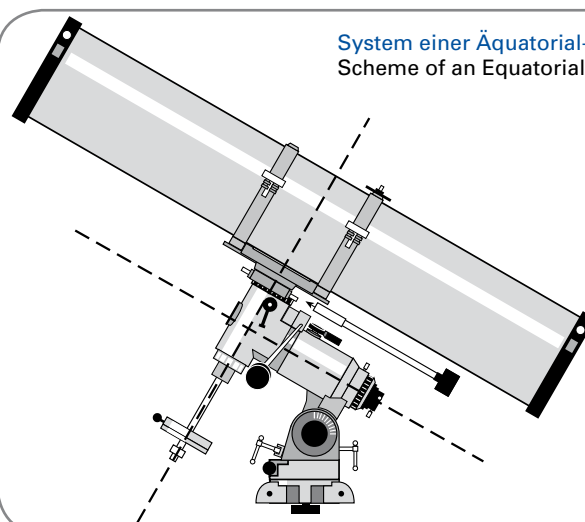

System einer Äquatorial-Montierung
Scheme of an Equatorial Mount